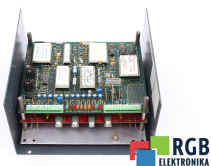

6RA2216-8DK26-1 MREQ-GDG8-1 E260(150)//22 SIMOREG SIEMENS ID61210

Używany SIEMENS 6RA2216-8DK26-1
Sprzęt przetestowany i wyczyszczony.
24 miesiące gwarancji
Dedykowany kurier
Wysyłka w 24h

DANE TECHNICZNE